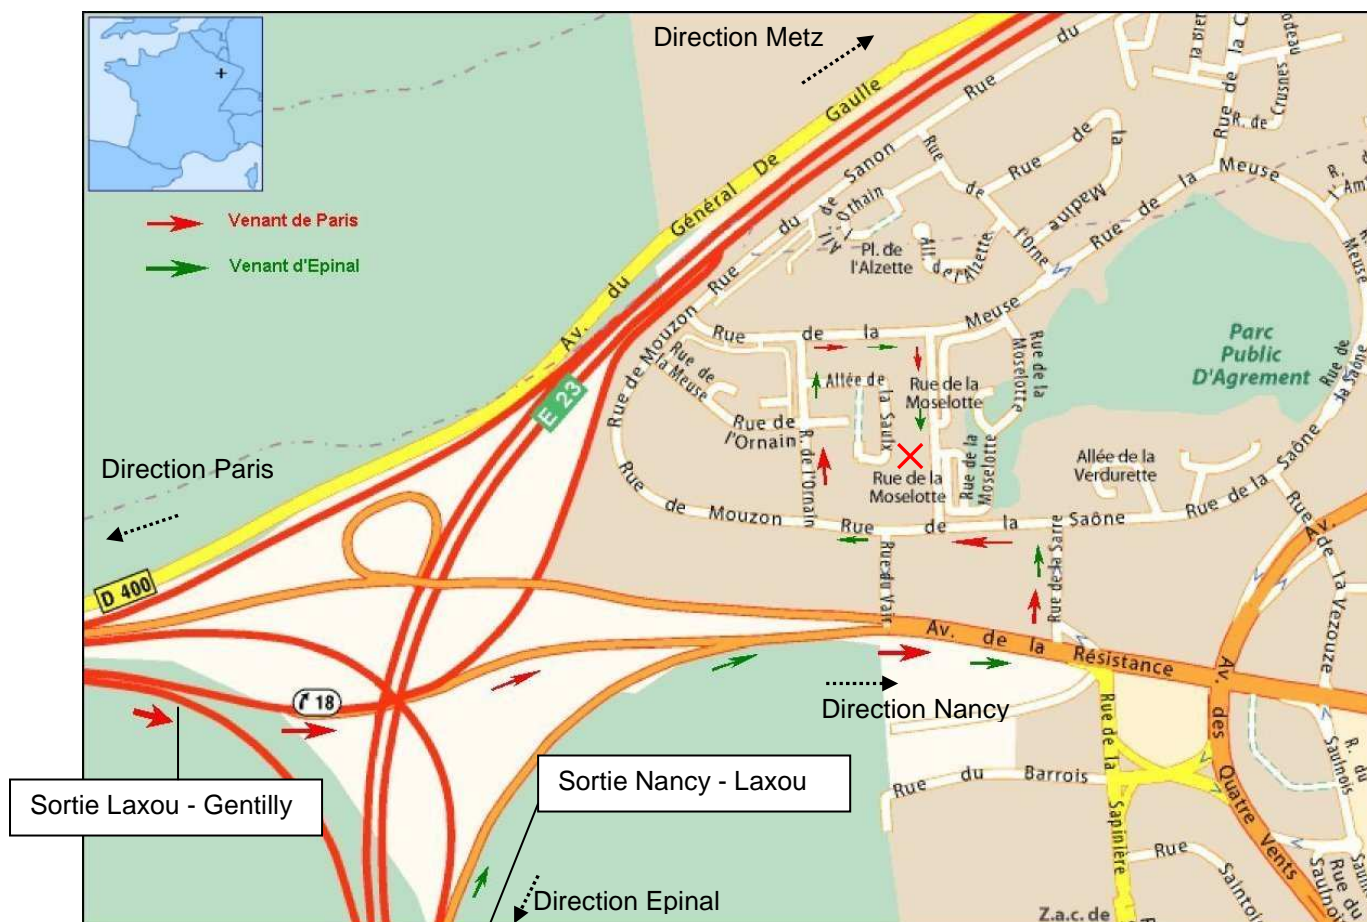

Plan d'accès Félix Informatique

Plan d'accès (venant de Paris ou d'Epinal)

- En venant de Paris par la nationale ou Dijon par l'A31, sortie Laxou-Gentilly, puis 1^{ere} à gauche après le magasin Centrakor, à gauche puis 2^e à droite. Au stop, à droite puis 1^{ere} à droite.
- En venant d'Epinal par l'A33, sortie Nancy-Laxou, puis 1^{ere} à gauche après le magasin Centrakor, à gauche puis 2^e à droite. Au stop, à droite puis 1^{ere} à droite.

Félix Informatique
3 rue de la Moselotte – BP 41040.
54521 Laxou Cedex

Tel : 03.83.96.23.23
Fax : 03.83.96.88.00

Web : www.felix.fr

Plan d'accès (venant de Metz)

- En venant de Metz par l'A31, sortie Laxou-Gentilly, puis direction Champ le Bœuf en haut du pont, à droite, contourner le parc Public d'Agrement par la droite puis 1ere à gauche.