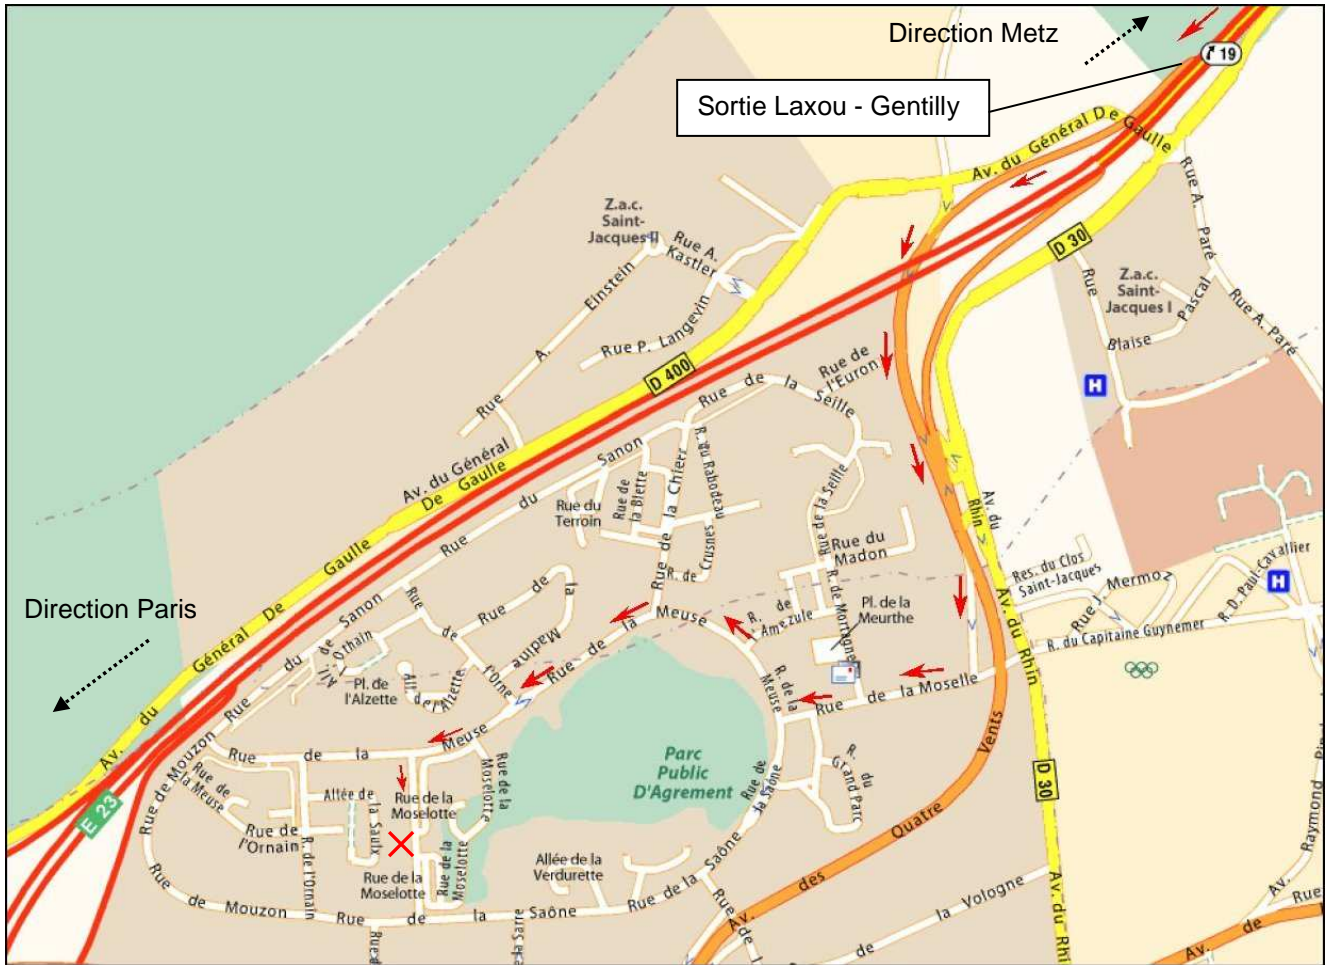

Plan d'accès Félix Informatique

Plan d'accès (venant de Paris ou d'Epinal)

- En venant de Paris par la nationale ou Dijon par l'A31, sortie Laxou-Gentilly, puis 1^{ere} à gauche après le magasin Centrakor, à gauche puis 2^e à droite. Au stop, à droite puis 1^{ere} à droite.
- En venant d'Epinal par l'A33, sortie Nancy-Laxou, puis 1^{ere} à gauche après le magasin Centrakor, à gauche puis 2^e à droite. Au stop, à droite puis 1^{ere} à droite.

Félix Informatique
3 rue de la Moselotte – BP 41040.
54521 Laxou Cedex

Tel : 03.83.96.23.23
Fax : 03.83.96.88.00

Web : www.felix.fr

Plan d'accès (venant de Metz)

- En venant de Metz par l'A31, sortie Laxou-Gentilly, puis direction Champ le Bœuf en haut du pont, à droite, contourner le parc Public d'Agrement par la droite puis 1ere à gauche.