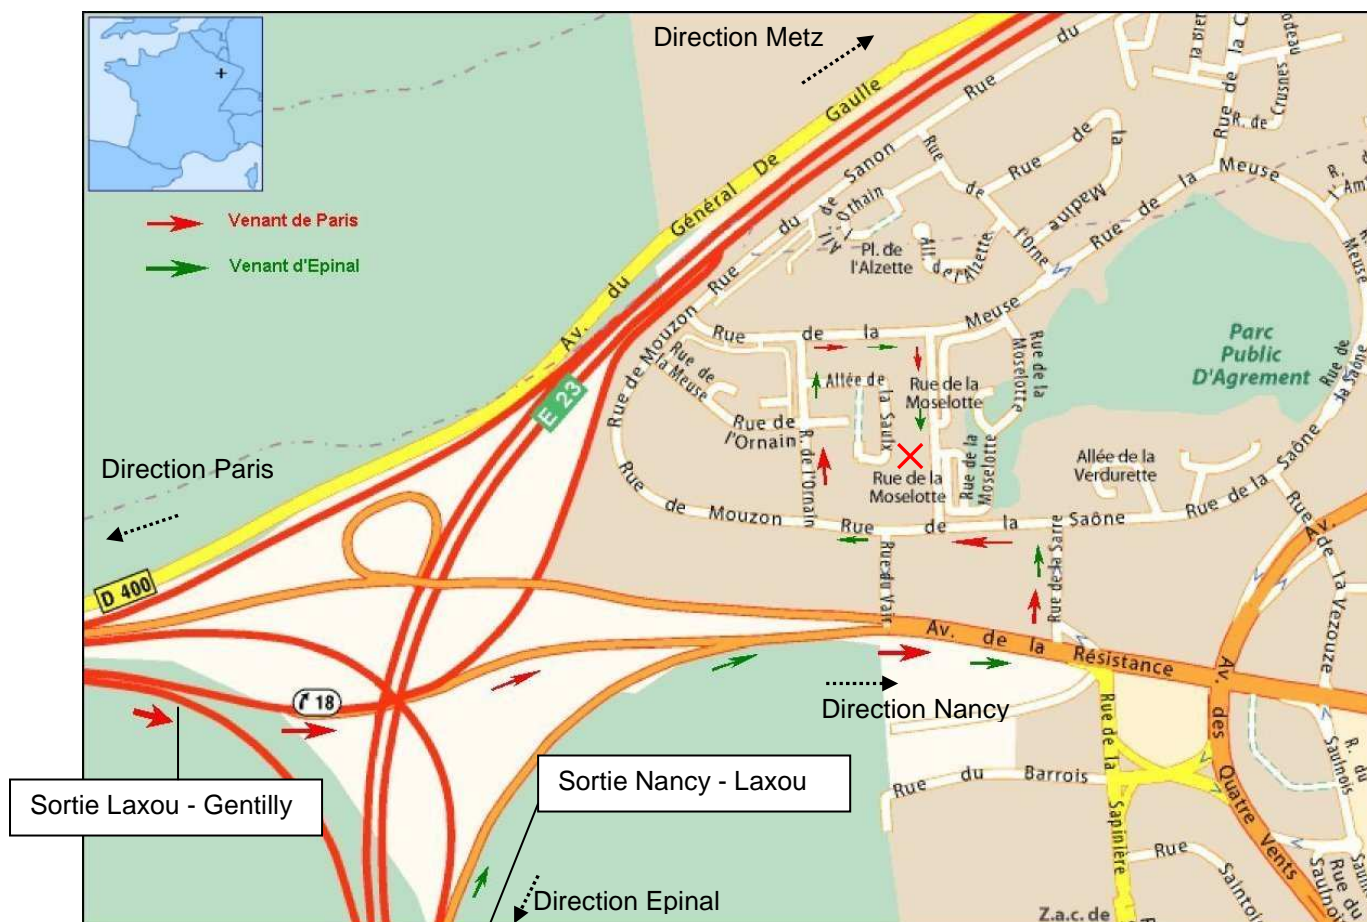

Plan d'accès Félix Informatique

Plan d'accès (venant de Paris ou d'Epinal)

- En venant de Paris par la nationale ou Dijon par l'A31, sortie Laxou-Gentilly, puis 1ere à gauche après Malin Plaisir, à gauche puis 2^e à droite. Au stop, à droite puis 1ere à droite.
- En venant d'Epinal par l'A33, sortie Nancy-Laxou, puis 1ere à gauche après Malin Plaisir, à gauche puis 2^e à droite. Au stop, à droite puis 1ere à droite.

Félix Informatique
3 rue de la Moselotte – BP 41040.
54521 Laxou Cedex

Tel : 03.83.96.23.23
Fax : 03.83.96.88.00

Web : www.felix.fr

Plan d'accès (venant de Metz)

- En venant de Metz par l'A31, sortie Laxou-Gentilly, puis direction Champ le Bœuf en haut du pont, à droite, contourner le parc Public d'Agrement par la droite puis 1ere à gauche.