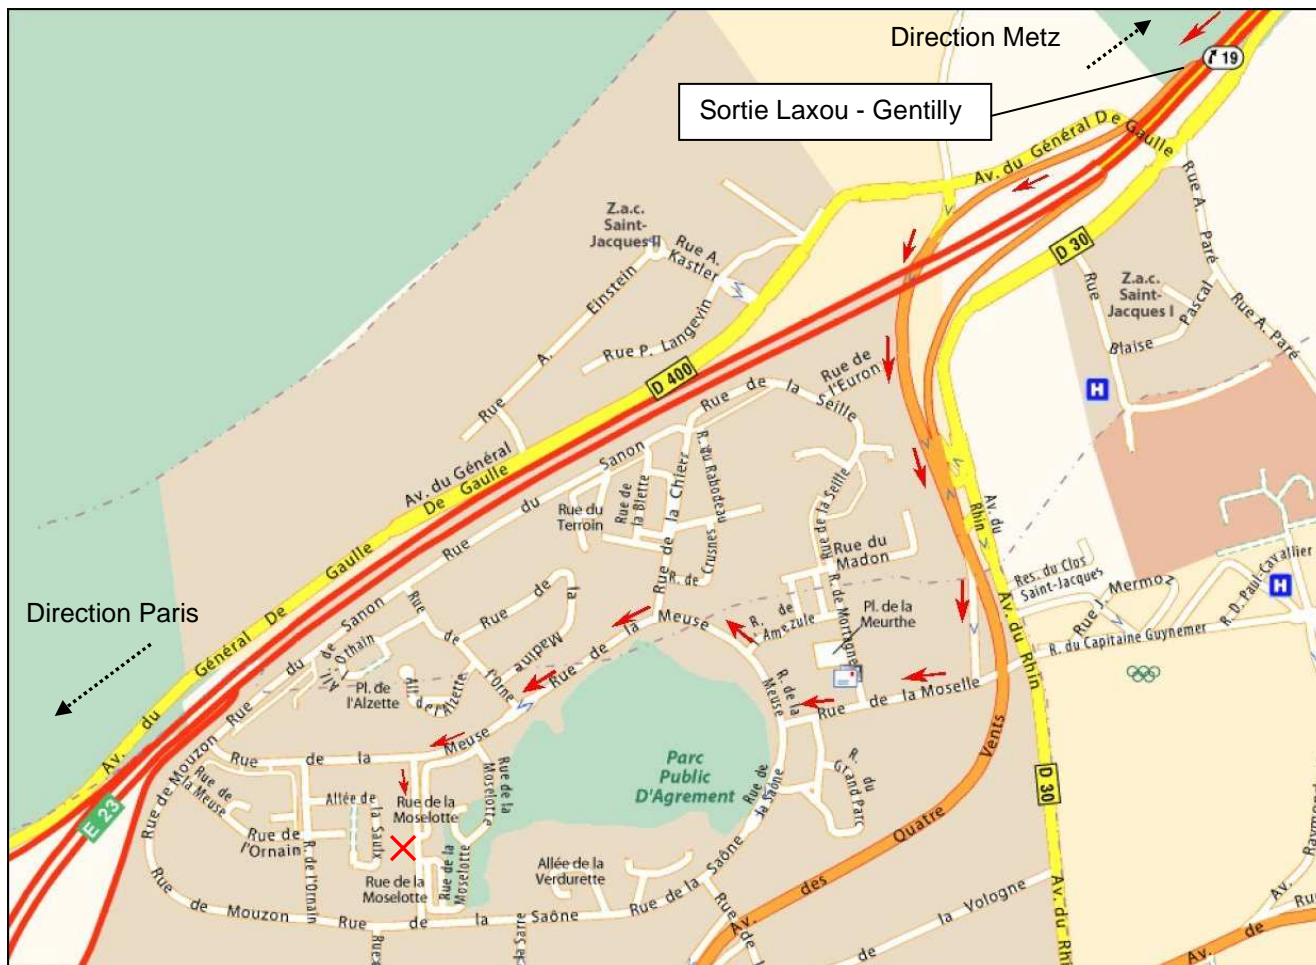

Plan d'accès Félix Informatique

Plan d'accès (venant de Paris ou d'Epinal)

- En venant de Paris par la nationale ou Dijon par l'A31, sortie Laxou-Gentilly, puis 1ere à gauche après Malin Plaisir, à gauche puis 2^e à droite. Au stop, à droite puis 1ere à droite.
- En venant d'Epinal par l'A33, sortie Nancy-Laxou, puis 1ere à gauche après Malin Plaisir, à gauche puis 2^e à droite. Au stop, à droite puis 1ere à droite.

Félix Informatique
3 rue de la Moselotte – BP 41040.
54521 Laxou Cedex

Tel : 03.83.96.23.23
Fax : 03.83.96.88.00

Web : www.felix.fr

Plan d'accès (venant de Metz)

- En venant de Metz par l'A31, sortie Laxou-Gentilly, puis direction Champ le Bœuf en haut du pont, à droite, contourner le parc Public d'Agrement par la droite puis 1ere à gauche.